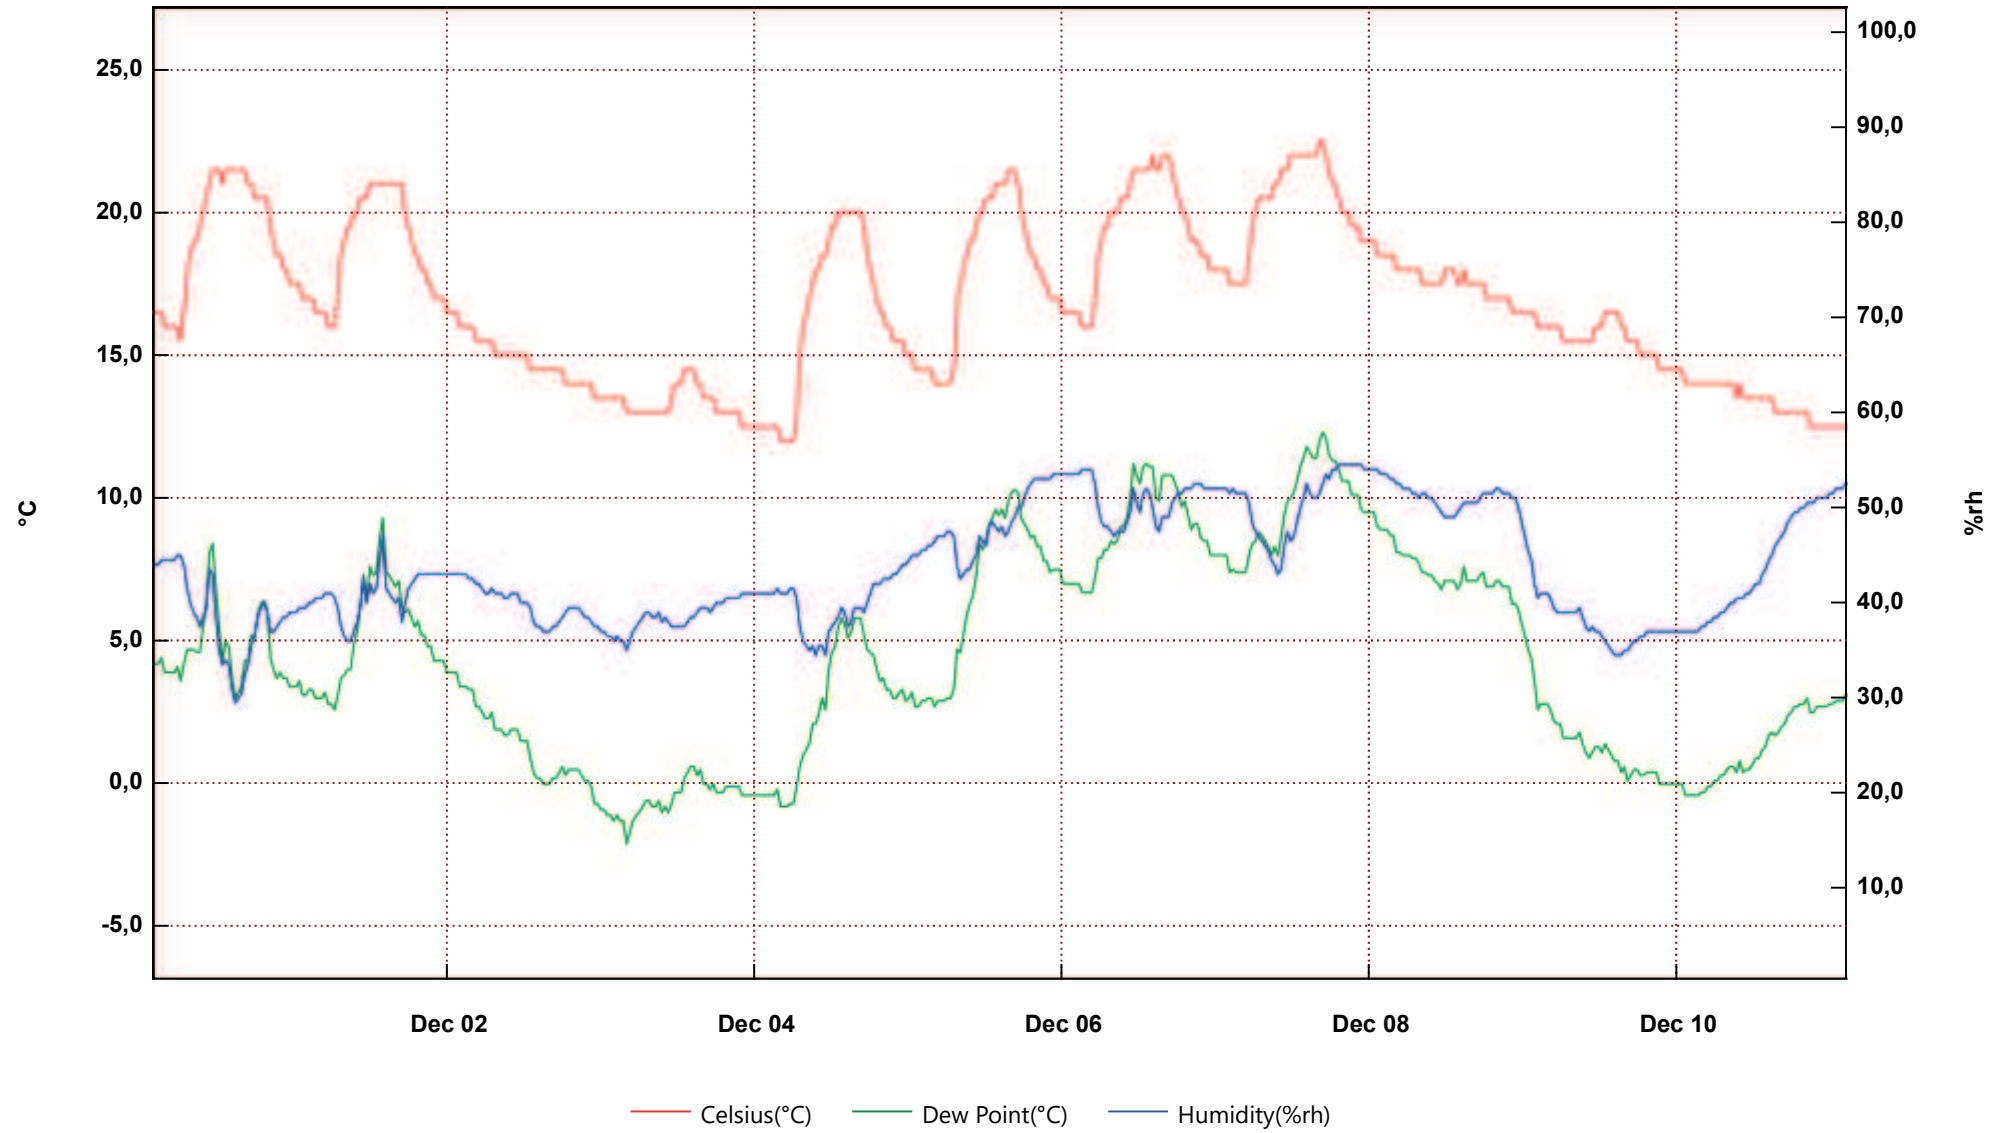

UT 101

From: giovedì 30 novembre 2017 2.03.02 - To: lunedì 11 dicembre 2017 2.40.44